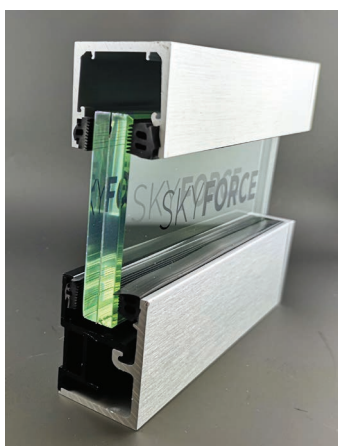

| Détails

| Réalisations

Miroiterie Righetti
Dynapôle - ZI Fléville
225, rue Edouard Michelin
54710 FLÉVILLE

Tél : +33 (0)3 83 32 12 36
Fax : +33 (0)3 83 35 42 62
contact@miroiterie.fr
www.miroiterie.fr