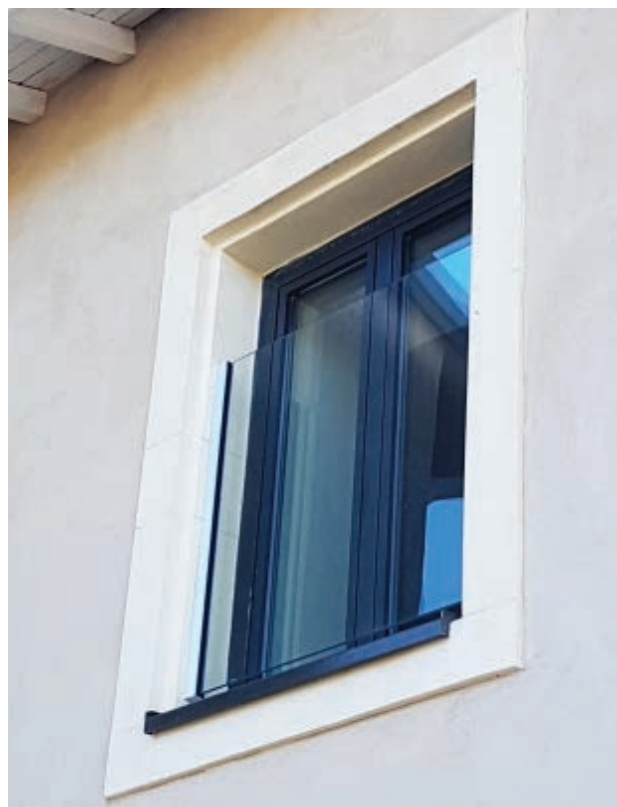

SYSTÈME DE GARDE-CORPS AVEC PROFIL LATÉRAL

Le **SKYFORCE®** est un nouveau garde-corps pour fenêtre au design classique et intemporel. Cette solution est pratiquement invisible, très facile à monter et protège des risques de chutes dans le vide.

Le **SKYFORCE®** est compatible avec tout type de profilé. Le montage peut s'effectuer directement sur l'encadrement de la fenêtre ou sur le mur.

Ce nouveau système de garde-corps est associé à un **verre feuilleté EVA** hydrophobe ne présentant aucun risque de délamination dans le temps. Les vitrages peuvent ainsi être posés en extérieur sans main courante.

INFORMATIONS TECHNIQUES

- Disponible en pose en applique et entre tableau
- Visserie disponible pour fixation sur différents matériaux de construction
- Profilé fin, largeur 50 mm et profondeur 37 mm pose en applique, largeur 35 mm et profondeur 37 mm pose entre tableau
- Set préassemblé, prêt à poser
- Possibilité de coupe sur mesure et laquage avec le RAL au choix en brillant, mat ou structuré
- Montage simple et rapide
- Pas besoin de main courante
- Avis technique en cours de validation