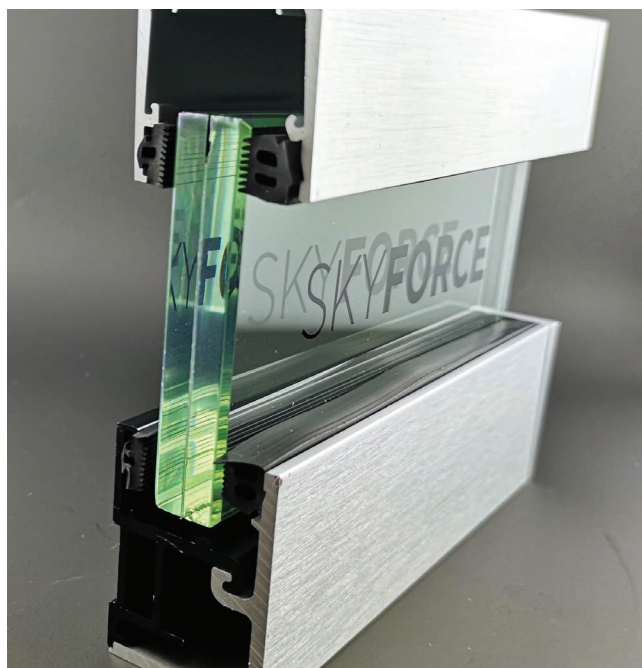

SYSTÈME DE GARDE-CORPS AVEC PROFIL LATÉRAL

Le **SKYFORCE®** est un nouveau garde-corps pour fenêtre au design classique et intemporel. Cette solution est pratiquement invisible, très facile à monter et protège des risques de chutes dans le vide.

Le **SKYFORCE®** est compatible avec tout type de profilé. Le montage peut s'effectuer directement sur l'encadrement de la fenêtre ou sur le mur.

Ce nouveau système de garde-corps est associé à un **verre feuilleté EVA** hydrophobe ne présentant aucun risque de délamination dans le temps. Les vitrages peuvent ainsi être posés en extérieur sans main courante.

INFORMATIONS TECHNIQUES

- Disponible en pose en applique et entre tableau
- Visserie disponible pour fixation sur différents matériaux de construction
- Profilé fin, largeur 50 mm et profondeur 37 mm pose en applique, largeur 35 mm et profondeur 37 mm pose entre tableau
- Set préassemblé, prêt à poser
- Possibilité de coupe sur mesure et laquage avec le RAL au choix en brillant, mat ou structuré
- Montage simple et rapide
- Pas besoin de main courante
- Avis technique en cours de validation

FINITIONS

Aluminium Brut

Aluminium Anodisée

PHOTOS DE DETAILS

Miroiterie Righetti
Dynapôle - ZI Fléville
225, rue Edouard Michelin
54710 FLÉVILLE

Tél : +33 (0)3 83 32 12 36
Fax : +33 (0)3 83 35 42 62
contact@miroiterie.fr
www.miroiterie.fr